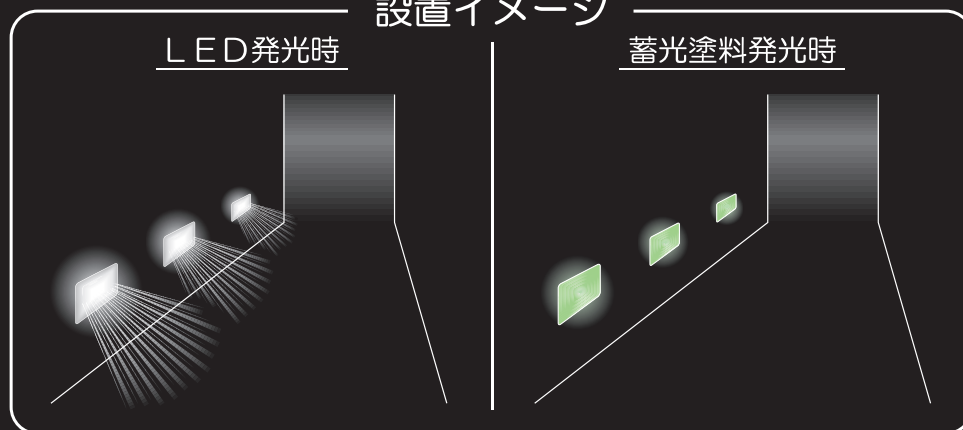

夜間災害時、停電時に
あなたを助けます。

蓄光型誘導灯

避難誘導対策

蓄光により夜間の災害発生時、停電時の避難誘導対策になります。

省電力・長寿命

LED採用により省電力・長寿命を実現。

完全防水

完全防水ですので屋外の取り付けが可能です。

メンテナンスフリー

設置イメージ

製品スペック

型式	T-TL24-K
発光色	白
サイズ	縦100×横125×高34.6
LED素子数	8個
入力電圧	DC24V
定格電流	4mA
消費電力	1W
動作周囲温度	-20℃~60℃
製品重量	108g

寸法図